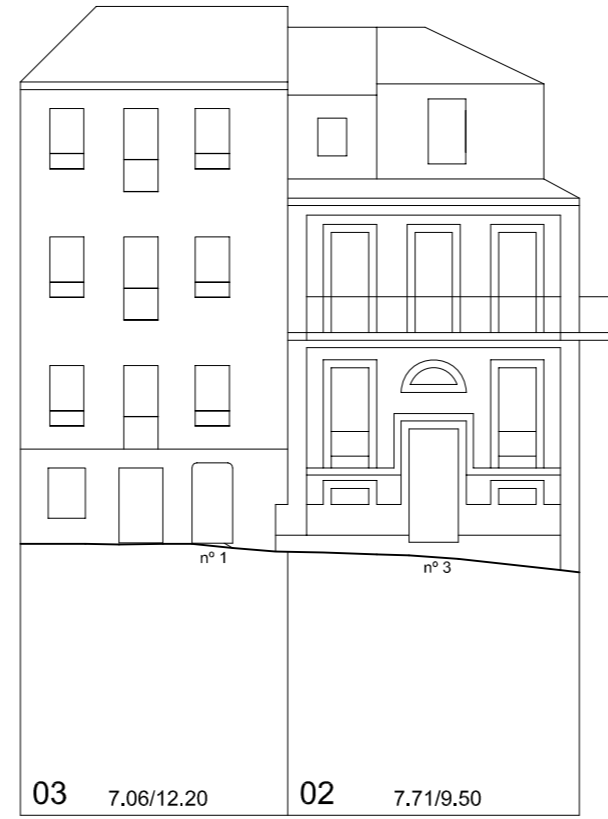

Rúa de Eduardo Chao

Travesía do Franco

Travesía da Esperanza

Travesía da Esperanza

Travesía da Esperanza

PLAN ESPECIAL DE PROTECCIÓN E REFORMA INTERIOR
CASCO VELLO DE VIGO

PLANOS DE INFORMACIÓN
TÍTULO:

ALZADOS, ESTADO ACTUAL. COUZADA 26651

Nº PARCELA FRENTE PARCELA/ALTURA DE CORNIXA (COTAS EN METROS)