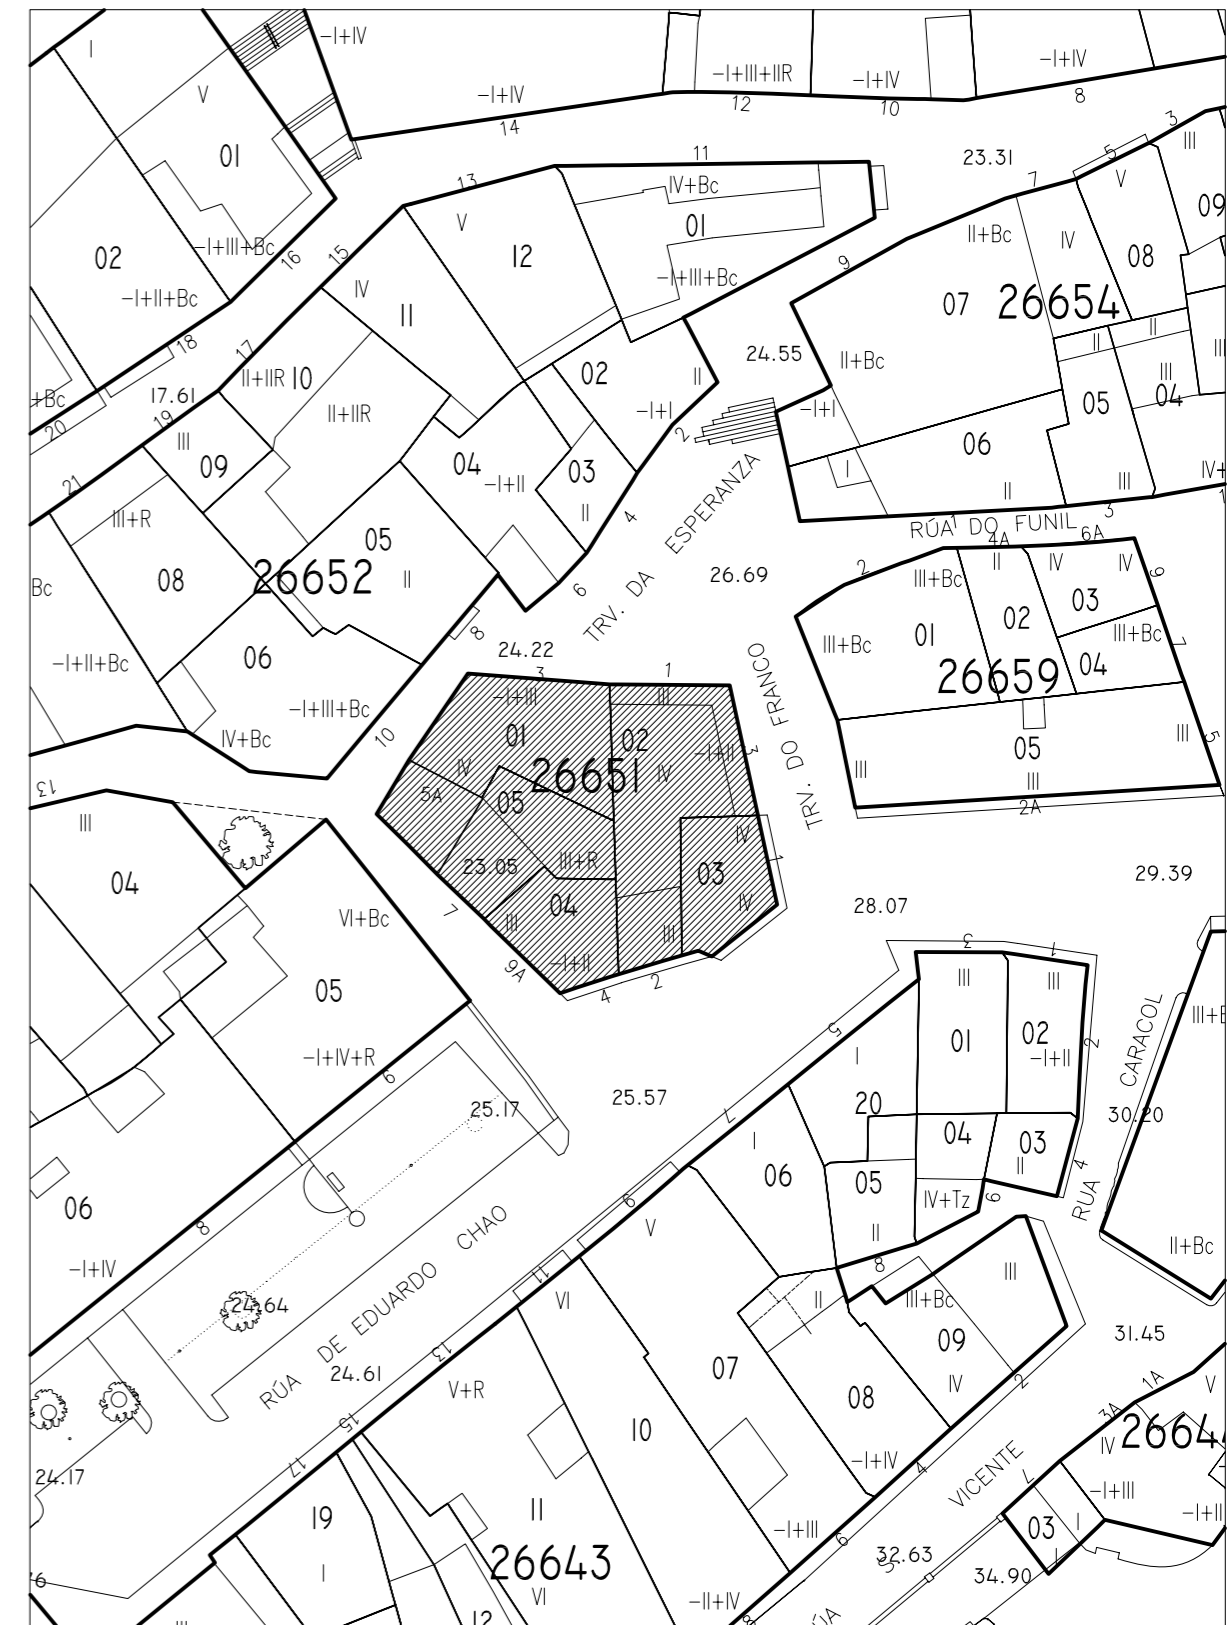

Rúa de Eduardo Chao

Travesía do Franco

Travesía da Esperanza

Travesía da Esperanza

Travesía da Esperanza

PLAN ESPECIAL DE PROTECCIÓN E REFORMA INTERIOR
CASCO VELLO DE VIGO

PLANOS DE INFORMACIÓN
TÍTULO:

ALZADOS, ESTADO ACTUAL. COUZADA 26651

Nº PARCELA FRENTE PARCELA/ALTURA DE CORNIXA (COTAS EN METROS)