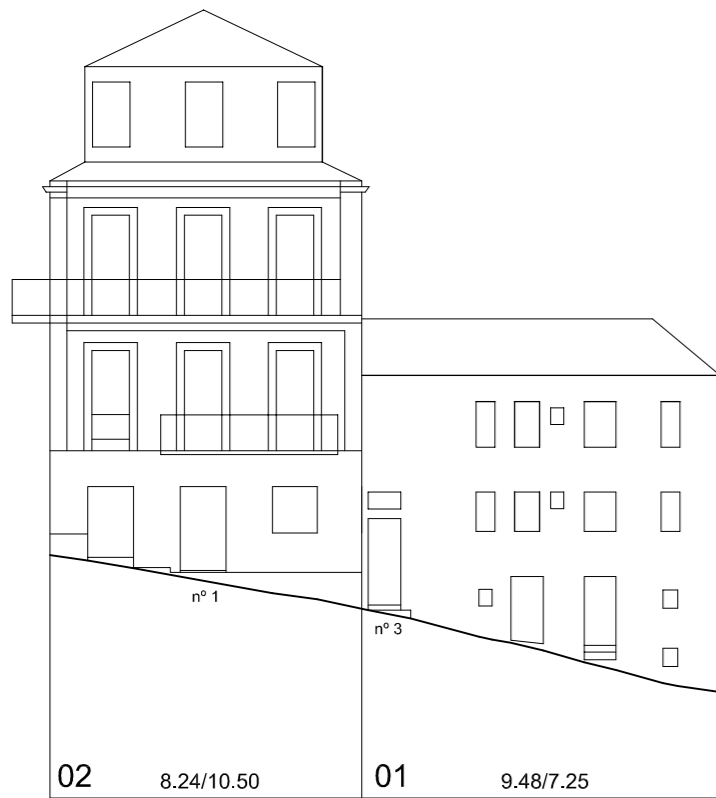

Rúa de Eduardo Chao

Travesía do Franco

Travesía da Esperanza

Travesía da Esperanza

Travesía da Esperanza

PLAN ESPECIAL DE PROTECCIÓN E REFORMA INTERIOR
CASCO VELLO DE VIGO

PLANOS DE INFORMACIÓN
TÍTULO:

ALZADOS, ESTADO ACTUAL. COUZADA 26651

Nº PARCELA FRENTE PARCELA/ALTURA DE CORNIXA (COTAS EN METROS)