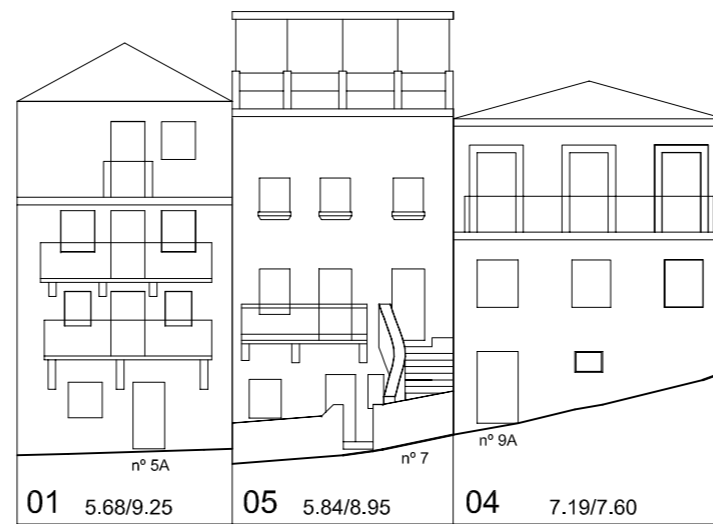

Rúa de Eduardo Chao

Travesía do Franco

Travesía da Esperanza

Travesía da Esperanza

Travesía da Esperanza

PLAN ESPECIAL DE PROTECCIÓN E REFORMA INTERIOR
CASCO VELLO DE VIGO

PLANOS DE INFORMACIÓN
TÍTULO:

ALZADOS, ESTADO ACTUAL. COUZADA 26651

Nº PARCELA FRENTE PARCELA/ALTURA DE CORNIXA (COTAS EN METROS)